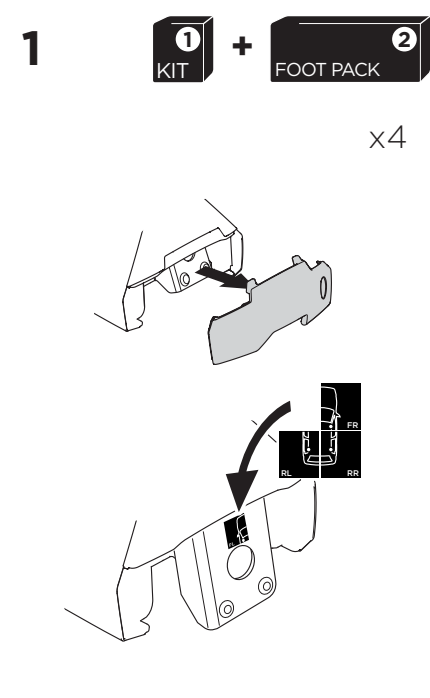

1

Kit 5051

VOLKSWAGEN Polo (Mk. IV), 5-dr Hatchback, 02-09

ISO 11154-E

THULE WingBar Evo	THULE WingBar Edge	THULE WingBar	THULE SquareBar	Evo X (scale)	Edge X (scale)
VOLKSWAGEN Polo (Mk. IV), 5-dr Hatchback, 02-09				32	0

THULE ProBar	THULE SlideBar	X (mm/inch)		
VOLKSWAGEN Polo (Mk. IV), 5-dr Hatchback, 02-09		971 mm / 38 1/4"		

THULE WingBar Evo	THULE WingBar Edge	THULE WingBar	THULE SquareBar	Evo Y (scale)	Edge Y (scale)
VOLKSWAGEN Polo (Mk. IV), 5-dr Hatchback, 02-09				28	E

THULE ProBar	THULE SlideBar	Y (mm/inch)		
VOLKSWAGEN Polo (Mk. IV), 5-dr Hatchback, 02-09		931 mm / 36 5/8"		

	W (mm/inch)	Z (mm/inch)
VOLKSWAGEN Polo (Mk. IV), 5-dr Hatchback, 02-09	780 mm / 30 3/4"	245 mm / 9 5/8"