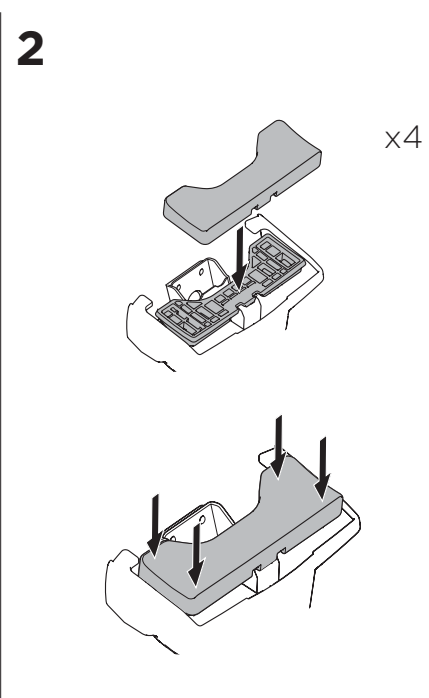

1

Kit 5051

VOLKSWAGEN Polo (Mk. IV), 5-dr Hatchback, 02-09

ISO 11154-E

THULE WingBar Evo	THULE WingBar Edge	THULE WingBar	THULE SquareBar	Evo X (scale)	Edge X (scale)
VOLKSWAGEN Polo (Mk. IV), 5-dr Hatchback, 02-09				32	0

THULE ProBar	THULE SlideBar	X (mm/inch)		
VOLKSWAGEN Polo (Mk. IV), 5-dr Hatchback, 02-09		971 mm / 38 1/4"		

THULE WingBar Evo	THULE WingBar Edge	THULE WingBar	THULE SquareBar	Evo Y (scale)	Edge Y (scale)
VOLKSWAGEN Polo (Mk. IV), 5-dr Hatchback, 02-09				28	E

THULE ProBar	THULE SlideBar	Y (mm/inch)		
VOLKSWAGEN Polo (Mk. IV), 5-dr Hatchback, 02-09		931 mm / 36 5/8"		

	W (mm/inch)	Z (mm/inch)
VOLKSWAGEN Polo (Mk. IV), 5-dr Hatchback, 02-09	780 mm / 30 3/4"	245 mm / 9 5/8"