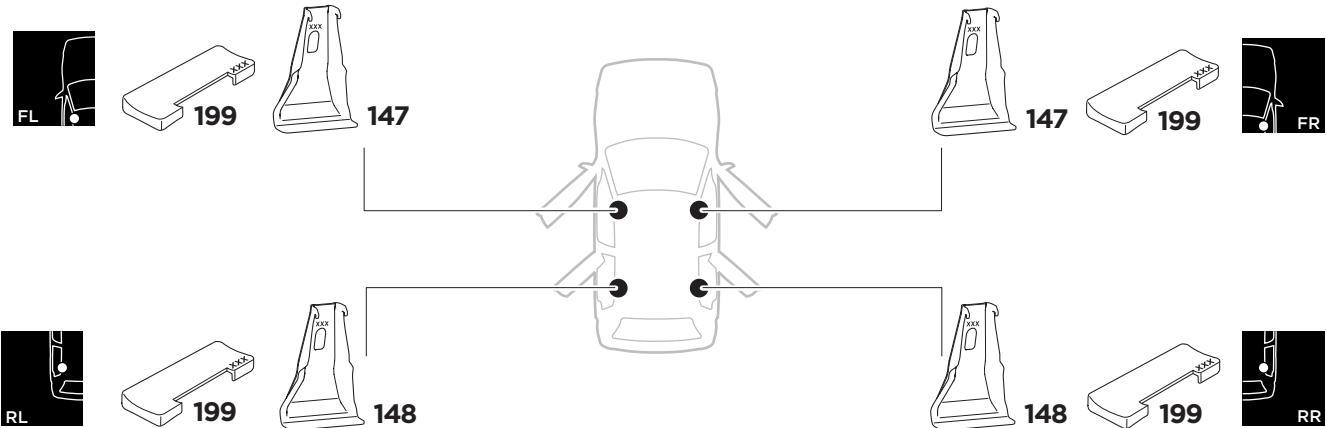

1

Kit 5051

VOLKSWAGEN Polo (Mk. IV), 5-dr Hatchback, 02-09

ISO 11154-E

THULE WingBar Evo	THULE WingBar Edge	THULE WingBar	THULE SquareBar	Evo X (scale)	Edge X (scale)
VOLKSWAGEN Polo (Mk. IV), 5-dr Hatchback, 02-09				32	0

THULE ProBar	THULE SlideBar	X (mm/inch)		
VOLKSWAGEN Polo (Mk. IV), 5-dr Hatchback, 02-09		971 mm / 38 1/4"		

THULE WingBar Evo	THULE WingBar Edge	THULE WingBar	THULE SquareBar	Evo Y (scale)	Edge Y (scale)
VOLKSWAGEN Polo (Mk. IV), 5-dr Hatchback, 02-09				28	E

THULE ProBar	THULE SlideBar	Y (mm/inch)		
VOLKSWAGEN Polo (Mk. IV), 5-dr Hatchback, 02-09		931 mm / 36 5/8"		

	W (mm/inch)	Z (mm/inch)
VOLKSWAGEN Polo (Mk. IV), 5-dr Hatchback, 02-09	780 mm / 30 3/4"	245 mm / 9 5/8"