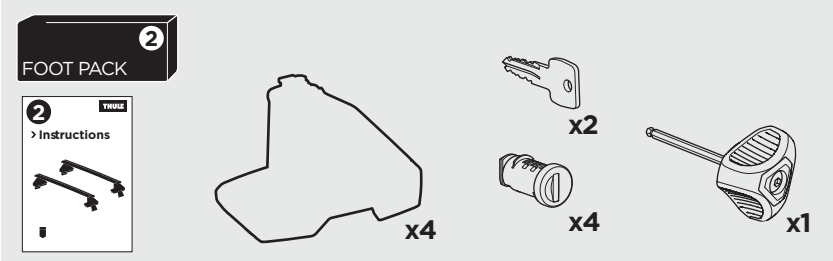

1

Kit 5051

VOLKSWAGEN Polo (Mk. IV), 5-dr Hatchback, 02-09

ISO 11154-E

THULE WingBar Evo	THULE WingBar Edge	THULE WingBar	THULE SquareBar	Evo X (scale)	Edge X (scale)
VOLKSWAGEN Polo (Mk. IV), 5-dr Hatchback, 02-09				32	0

THULE ProBar	THULE SlideBar	X (mm/inch)		
VOLKSWAGEN Polo (Mk. IV), 5-dr Hatchback, 02-09		971 mm / 38 1/4"		

THULE WingBar Evo	THULE WingBar Edge	THULE WingBar	THULE SquareBar	Evo Y (scale)	Edge Y (scale)
VOLKSWAGEN Polo (Mk. IV), 5-dr Hatchback, 02-09				28	E

THULE ProBar	THULE SlideBar	Y (mm/inch)		
VOLKSWAGEN Polo (Mk. IV), 5-dr Hatchback, 02-09		931 mm / 36 5/8"		

	W (mm/inch)	Z (mm/inch)
VOLKSWAGEN Polo (Mk. IV), 5-dr Hatchback, 02-09	780 mm / 30 3/4"	245 mm / 9 5/8"