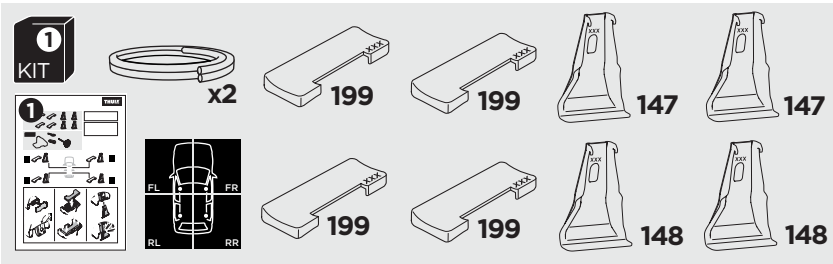

1

Kit 5051

VOLKSWAGEN Polo (Mk. IV), 5-dr Hatchback, 02-09

ISO 11154-E

THULE WingBar Evo	THULE WingBar Edge	THULE WingBar	THULE SquareBar	Evo X (scale)	Edge X (scale)
VOLKSWAGEN Polo (Mk. IV), 5-dr Hatchback, 02-09				32	0

THULE ProBar	THULE SlideBar	X (mm/inch)		
VOLKSWAGEN Polo (Mk. IV), 5-dr Hatchback, 02-09		971 mm / 38 1/4"		

THULE WingBar Evo	THULE WingBar Edge	THULE WingBar	THULE SquareBar	Evo Y (scale)	Edge Y (scale)
VOLKSWAGEN Polo (Mk. IV), 5-dr Hatchback, 02-09				28	E

THULE ProBar	THULE SlideBar	Y (mm/inch)		
VOLKSWAGEN Polo (Mk. IV), 5-dr Hatchback, 02-09		931 mm / 36 5/8"		

	W (mm/inch)	Z (mm/inch)
VOLKSWAGEN Polo (Mk. IV), 5-dr Hatchback, 02-09	780 mm / 30 3/4"	245 mm / 9 5/8"