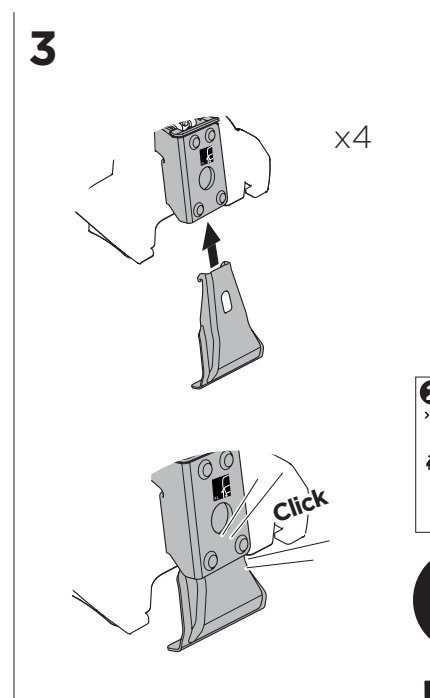

1

Kit 5051

VOLKSWAGEN Polo (Mk. IV), 5-dr Hatchback, 02-09

ISO 11154-E

THULE WingBar Evo	THULE WingBar Edge	THULE WingBar	THULE SquareBar	Evo X (scale)	Edge X (scale)
VOLKSWAGEN Polo (Mk. IV), 5-dr Hatchback, 02-09				32	0

THULE ProBar	THULE SlideBar	X (mm/inch)		
VOLKSWAGEN Polo (Mk. IV), 5-dr Hatchback, 02-09		971 mm / 38 1/4"		

THULE WingBar Evo	THULE WingBar Edge	THULE WingBar	THULE SquareBar	Evo Y (scale)	Edge Y (scale)
VOLKSWAGEN Polo (Mk. IV), 5-dr Hatchback, 02-09				28	E

THULE ProBar	THULE SlideBar	Y (mm/inch)		
VOLKSWAGEN Polo (Mk. IV), 5-dr Hatchback, 02-09		931 mm / 36 5/8"		

	W (mm/inch)	Z (mm/inch)
VOLKSWAGEN Polo (Mk. IV), 5-dr Hatchback, 02-09	780 mm / 30 3/4"	245 mm / 9 5/8"