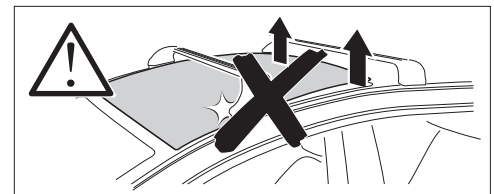

**1 KIT**

O24 x4      O30 x4      O27 x4      Spare Part 54201 x4

Max: 60 kg / 132 lbs

Max 130 km/h 80 Mph

**2 FOOT PACK**

4 Nm x1

80 km/h 50 Mph

**1 KIT** + **2 FOOT PACK**