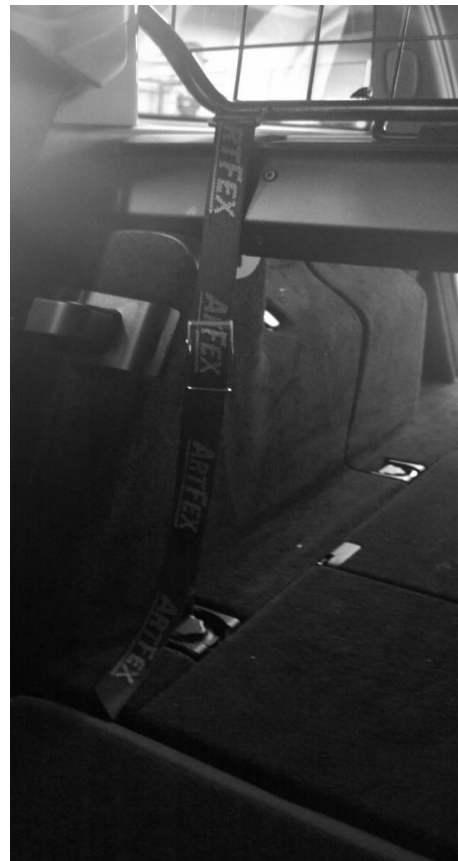

**ARTFEX** MERCEDES E-KLASS S212  
2009-2016  
**SKYDDSGALLER**  
Artnr: 40549

**ORIGINAL INSYNSSKYDD KAN ANVÄNDAS TILLSAMMANS MED DETTA GALLER**

**MONTERINGSANVISNING:**

- Demontera bilens insynsskydd. Fastsättningen kan underlätta om baksätets ryggstöd tillfälligt fälls fram.
- Skjut ut reglarna och "haka" fast gallret i bilens övre infästningshål.
- För remmarna genom öglorna på gallrets undersida samt genom bagageutrymmets främre lastöglor.
- Drag åt. Fastsättningen kan underlätta om baksätets ryggstöd tillfälligt fälls fram.

Skyddsgallret ska alltid vara monterat så att Artfexloggan är till höger sida inne i bilen sett bakifrån

**MONTERINGSDETALJER:**

- Skjutregel M10 x 130 2
- Fjäder 2
- Kula M10 2
- Spännband L.130cm. 2

20190221